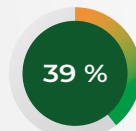

SEBARAN ALUMNI

MA Nurul Islam Tenganan

PTN
(Perguruan Tinggi Negeri)