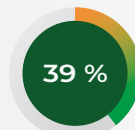

SEBARAN ALUMNI

MA Nurul Islam Tenganan

PTN
(Perguruan Tinggi Negeri)